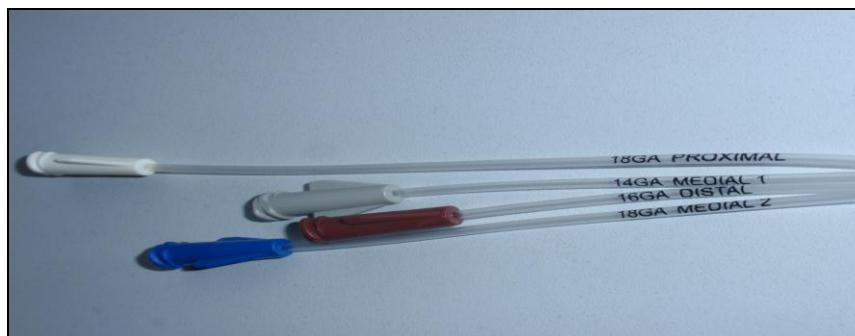

Cher/Chère client(e),

Arrow International, Inc. (« Arrow ») informe ses clients que de rares cas (< 0,02 %) de mauvaise impression de la sortie et de la taille de la lumière de la ligne d'extension sur certains cathéters veineux centraux (CVC) pourraient être constatés. Par exemple, la lumière distale pourrait présenter l'impression 'médiale 18 GA' au lieu de l'impression 'distale 16 GA'. Cette erreur d'impression n'affecte pas l'utilisation du produit, ni l'utilisation des lumières individuelles destinées aux perfusions, prélèvements sanguins, etc. Le code couleur est correct sur toutes les embases et correspond au système Arrow : blanc = lumière proximale; gris = lumière médiale 1; bleu = lumière médiale 2; marron = lumière distale.

S'agissant des cathéters à injection sous pression, le code couleur et l'impression sur les embases à ailettes, comme indiqué à la Figure 1, sont corrects et indiquent la lumière devant être utilisée pour l'injection sous pression. La mention « NO CT » est correctement imprimée sur les embases non injectables sous pression. Les politiques et les procédures de l'établissement ainsi que les instructions du fabricant doivent être respectées pour l'injection sous pression et dans le cadre de l'utilisation des cathéters et de cathéters non injectables sous pression.

Figure 1 : Cathéters injectables sous pression

Figure 2 : Cathéters non injectables sous pression

1. **AVIS D'INFORMATION RELATIF AUX CONSIGNES POUR LA MISE EN ŒUVRE DE LA MESURE CORRECTIVE :**

Conseil sur les actions à suivre par l'établissement de santé et le personnel médical