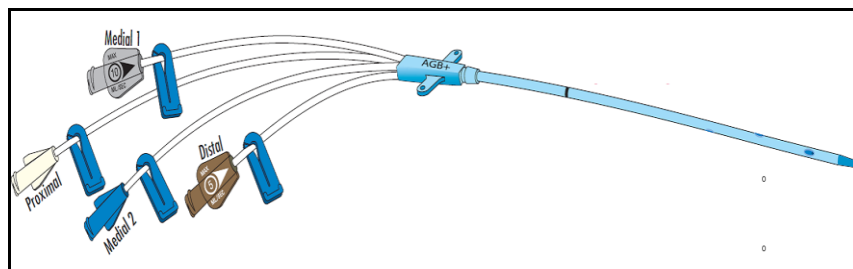

Cher/Chère client(e),

Arrow International, Inc. (« Arrow ») informe ses clients que de rares cas (< 0,02 %) de mauvaise impression de la sortie et de la taille de la lumière de la ligne d'extension sur certains cathéters veineux centraux (CVC) pourraient être constatés. Par exemple, la lumière distale pourrait présenter l'impression 'médiale 18 GA' au lieu de l'impression 'distale 16 GA'. Cette erreur d'impression n'affecte pas l'utilisation du produit, ni l'utilisation des lumières individuelles destinées aux perfusions, prélèvements sanguins, etc. Le code couleur est correct sur toutes les embases et correspond au système Arrow : blanc = lumière proximale; gris = lumière médiale 1; bleu = lumière médiale 2; marron = lumière distale.

S'agissant des cathéters à injection sous pression, le code couleur et l'impression sur les embases à ailettes, comme indiqué à la Figure 1, sont corrects et indiquent la lumière devant être utilisée pour l'injection sous pression. La mention « NO CT » est correctement imprimée sur les embases non injectables sous pression. Les politiques et les procédures de l'établissement ainsi que les instructions du fabricant doivent être respectées pour l'injection sous pression et dans le cadre de l'utilisation des cathéters et de cathéters non injectables sous pression.

Figure 1 : Cathéters injectables sous pression

Figure 2 : Cathéters non injectables sous pression

1. **AVIS D'INFORMATION RELATIF AUX CONSIGNES POUR LA MISE EN ŒUVRE DE LA MESURE CORRECTIVE :**

Conseil sur les actions à suivre par l'établissement de santé et le personnel médical