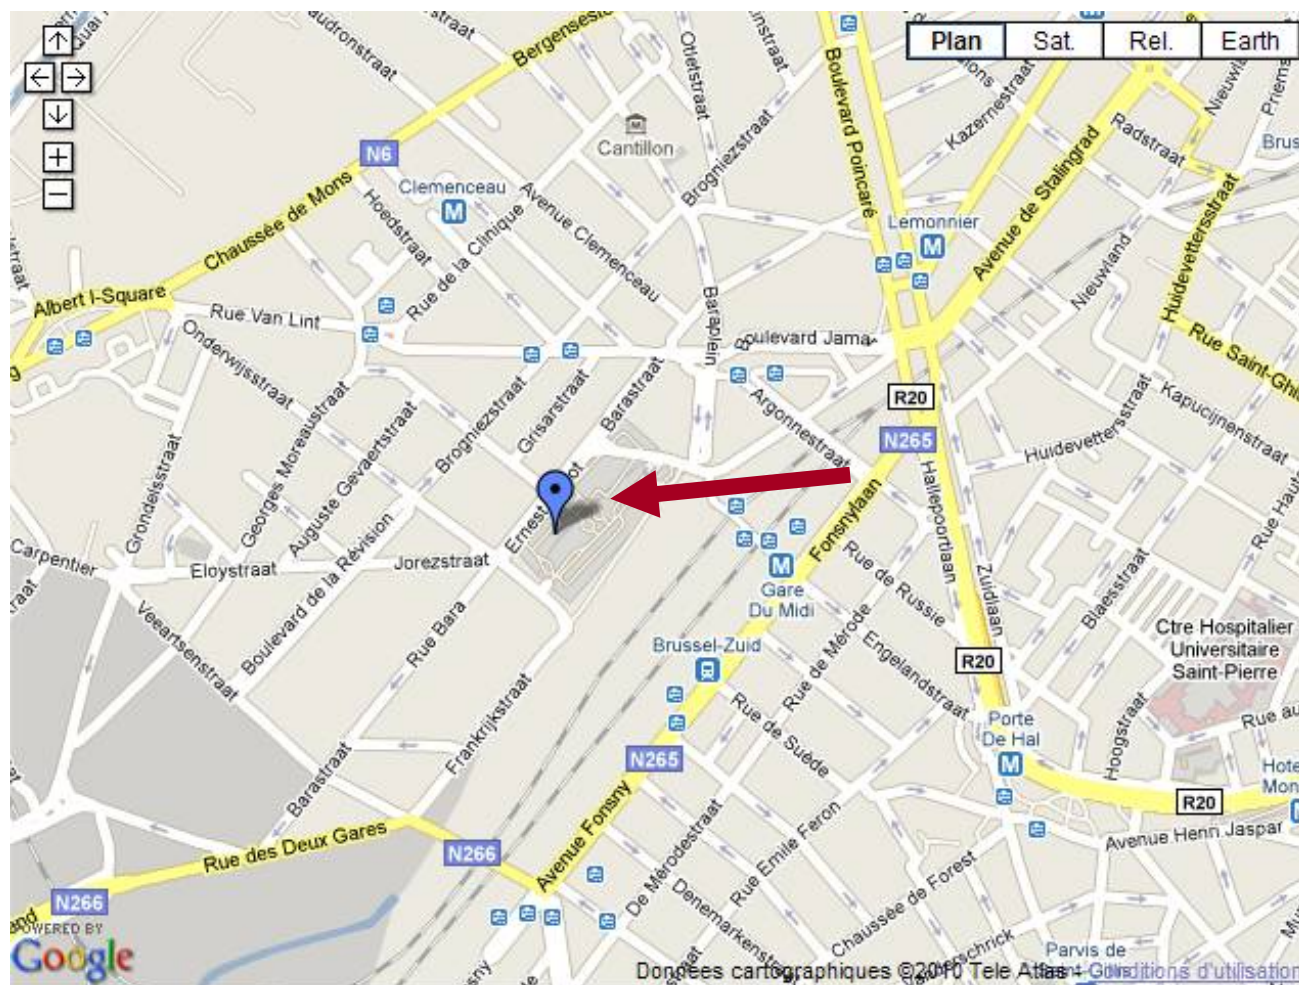

Plan d'accès

Agence fédérale des médicaments et des produits de santé - AFMPS

Eurostation II (Bâtiment en face de la Gare du Midi)

Place Victor Horta 40/40 - 6^e et 8^e étages

1060 Bruxelles

+32 528 40 00

www.afmps.be

Plan

<http://maps.google.be/maps/ms?hl=fr&ie=UTF8&msa=0&msid=115601369905894671871.000458551c1e51b3f14bc&source=embed&ll=50.837208,4.334364&spn=0.009025,0.016544&z=16>

Vous venez en transport en commun ?